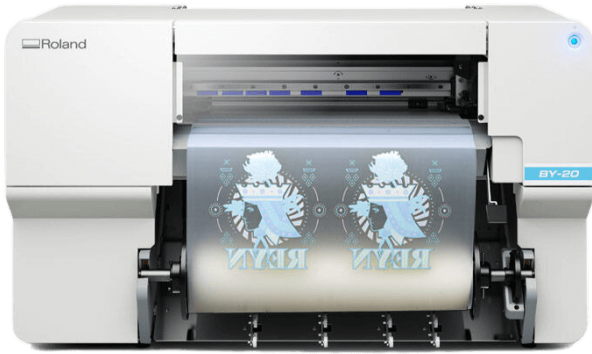

VERSASTUDIO BY-20 桌上型直噴膠片印表機

VersaSTUDIO BY-20 釋放您的創意，盡情裝飾您的服飾

VersaSTUDIO BY-20 是一款桌上型直噴膠片印表機，適用於任何想要創建個性化外觀服飾和配飾的人士。

這款設計簡單，操作直觀的直噴印機讓您可以跳過繁瑣的摺圖和遮蔽步驟，即使是沒有任何打印經驗的人也能快速上手。

其他圖片