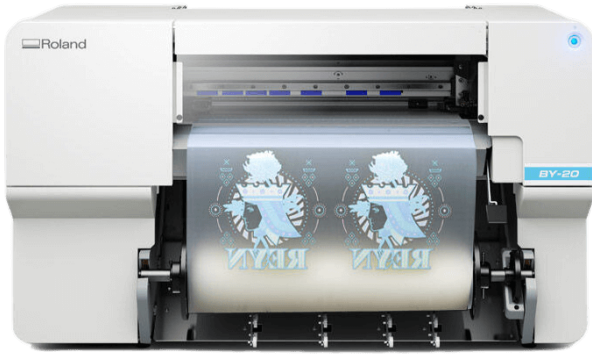

## VERSASTUDIO BY-20 桌上型直噴膠片印表機

**VersaSTUDIO BY-20** 釋放您的創意，盡情裝飾您的服飾

VersaSTUDIO BY-20 是一款桌上型直噴膠片印表機，適用於任何想要創建個性化外觀服飾和配飾的人士。

這款設計簡單，操作直觀的直噴印機讓您可以跳過繁瑣的摺圖和遮蔽步驟，即使是沒有任何打印經驗的人也能快速上手。

### 其他圖片