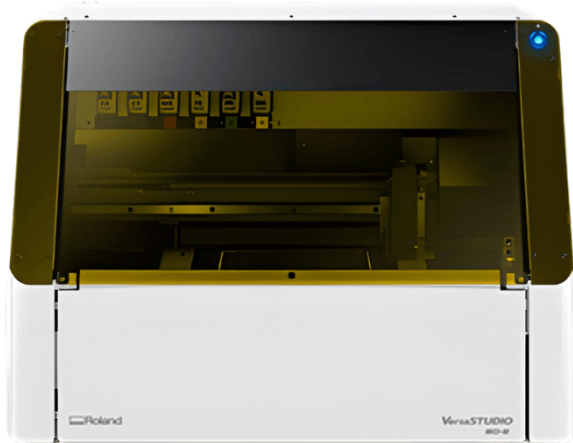

VERSASTUDIO BD-8 桌上型UV平板印表機

- 列印方式：壓電噴墨法
- 最大列印尺寸：210 毫米 × 148 毫米 (8.2 吋 × 5.8 吋)
- 最大物件厚度：102 毫米 (4 吋)
- 列印分辨率：最高 1,440 dpi
- 墨水系統 □ ECO-UV (EUV5) 220 毫升墨盒
- 重量：61 公斤
- 能耗：操作時約 90 瓦，睡眠模式下約 30 瓦
- 操作環境 □ 20°C 至 32°C □ 35%RH 至 80%RH
- 能量消耗：操作中約 290 瓦，睡眠模式約 70 瓦
- 噪音水平：操作時 60 分貝以下，待機期間 49 分貝以下