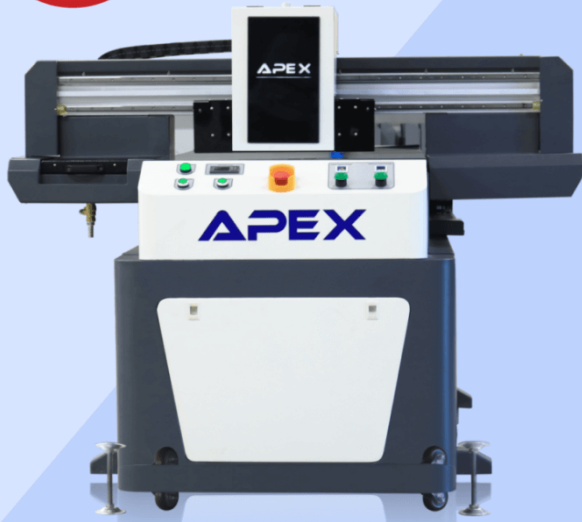

福利機  
限量好康

## APEX 7110UV 限量福利機(展示機)

NT\$600,000

### 產品規格

- 噴頭數量：3-4PCS TOSHIBA CE4
- 打印尺寸：71×100cm
- 打印噴頭：東芝CE4
- 打印色彩：CMYKW或CMYK LC LM W
- 機器尺寸：170 × 186 × 137公分
- 操作系統：WIN10 / 64位雙核心主機(建議)
- 數據接口：USB3.0
- 電力要求：220V/110V
- 溫度：25-30°C
- 濕度：40%-60%