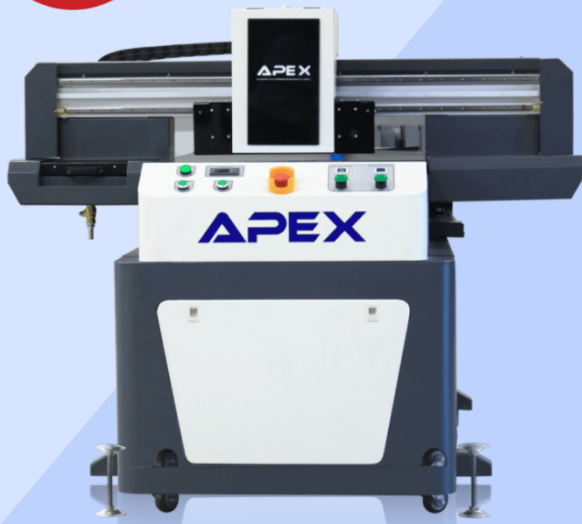

福利機
限量好康

APEX 7110UV 限量福利機(展示機)

NT\$600,000

產品規格

- 噴頭數量：3-4PCS TOSHIBA CE4
- 打印尺寸：71×100cm
- 打印噴頭：東芝CE4
- 打印色彩：CMYKW或CMYK LC LM W
- 機器尺寸：170 × 186 × 137公分
- 操作系統：WIN10 / 64位雙核心主機(建議)
- 數據接口：USB3.0
- 電力要求：220V/110V
- 溫度：25-30°C
- 濕度：40%-60%