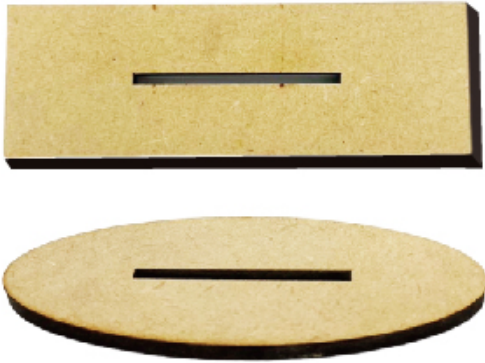

## 吸水紙杯墊展示架 長方形款 / 橢圓形款

紙杯墊立架組(十入起訂)

NT\$29

吸水杯墊展示架產品規格

- 產品材質：密集板
- 產品尺寸：W90xH30xD5mm
- 產品款式：長方形款、橢圓形款
- 適用杯墊：紙杯墊

### 其他圖片

規格：90x30mm  
中間挖槽：2x40mm  
厚度：5mm

規格：90x30mm  
中間挖槽：2x40mm  
厚度：5mm